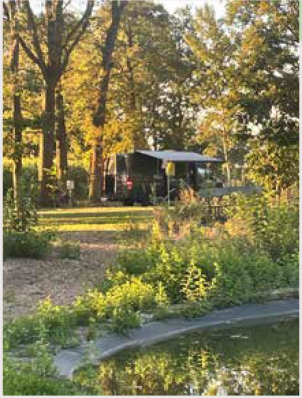

# PLATTEGROND

Toilet 2x Douche 2x  
en afwasplaats  
Stortplaats chemisch  
toilet/lozen campers